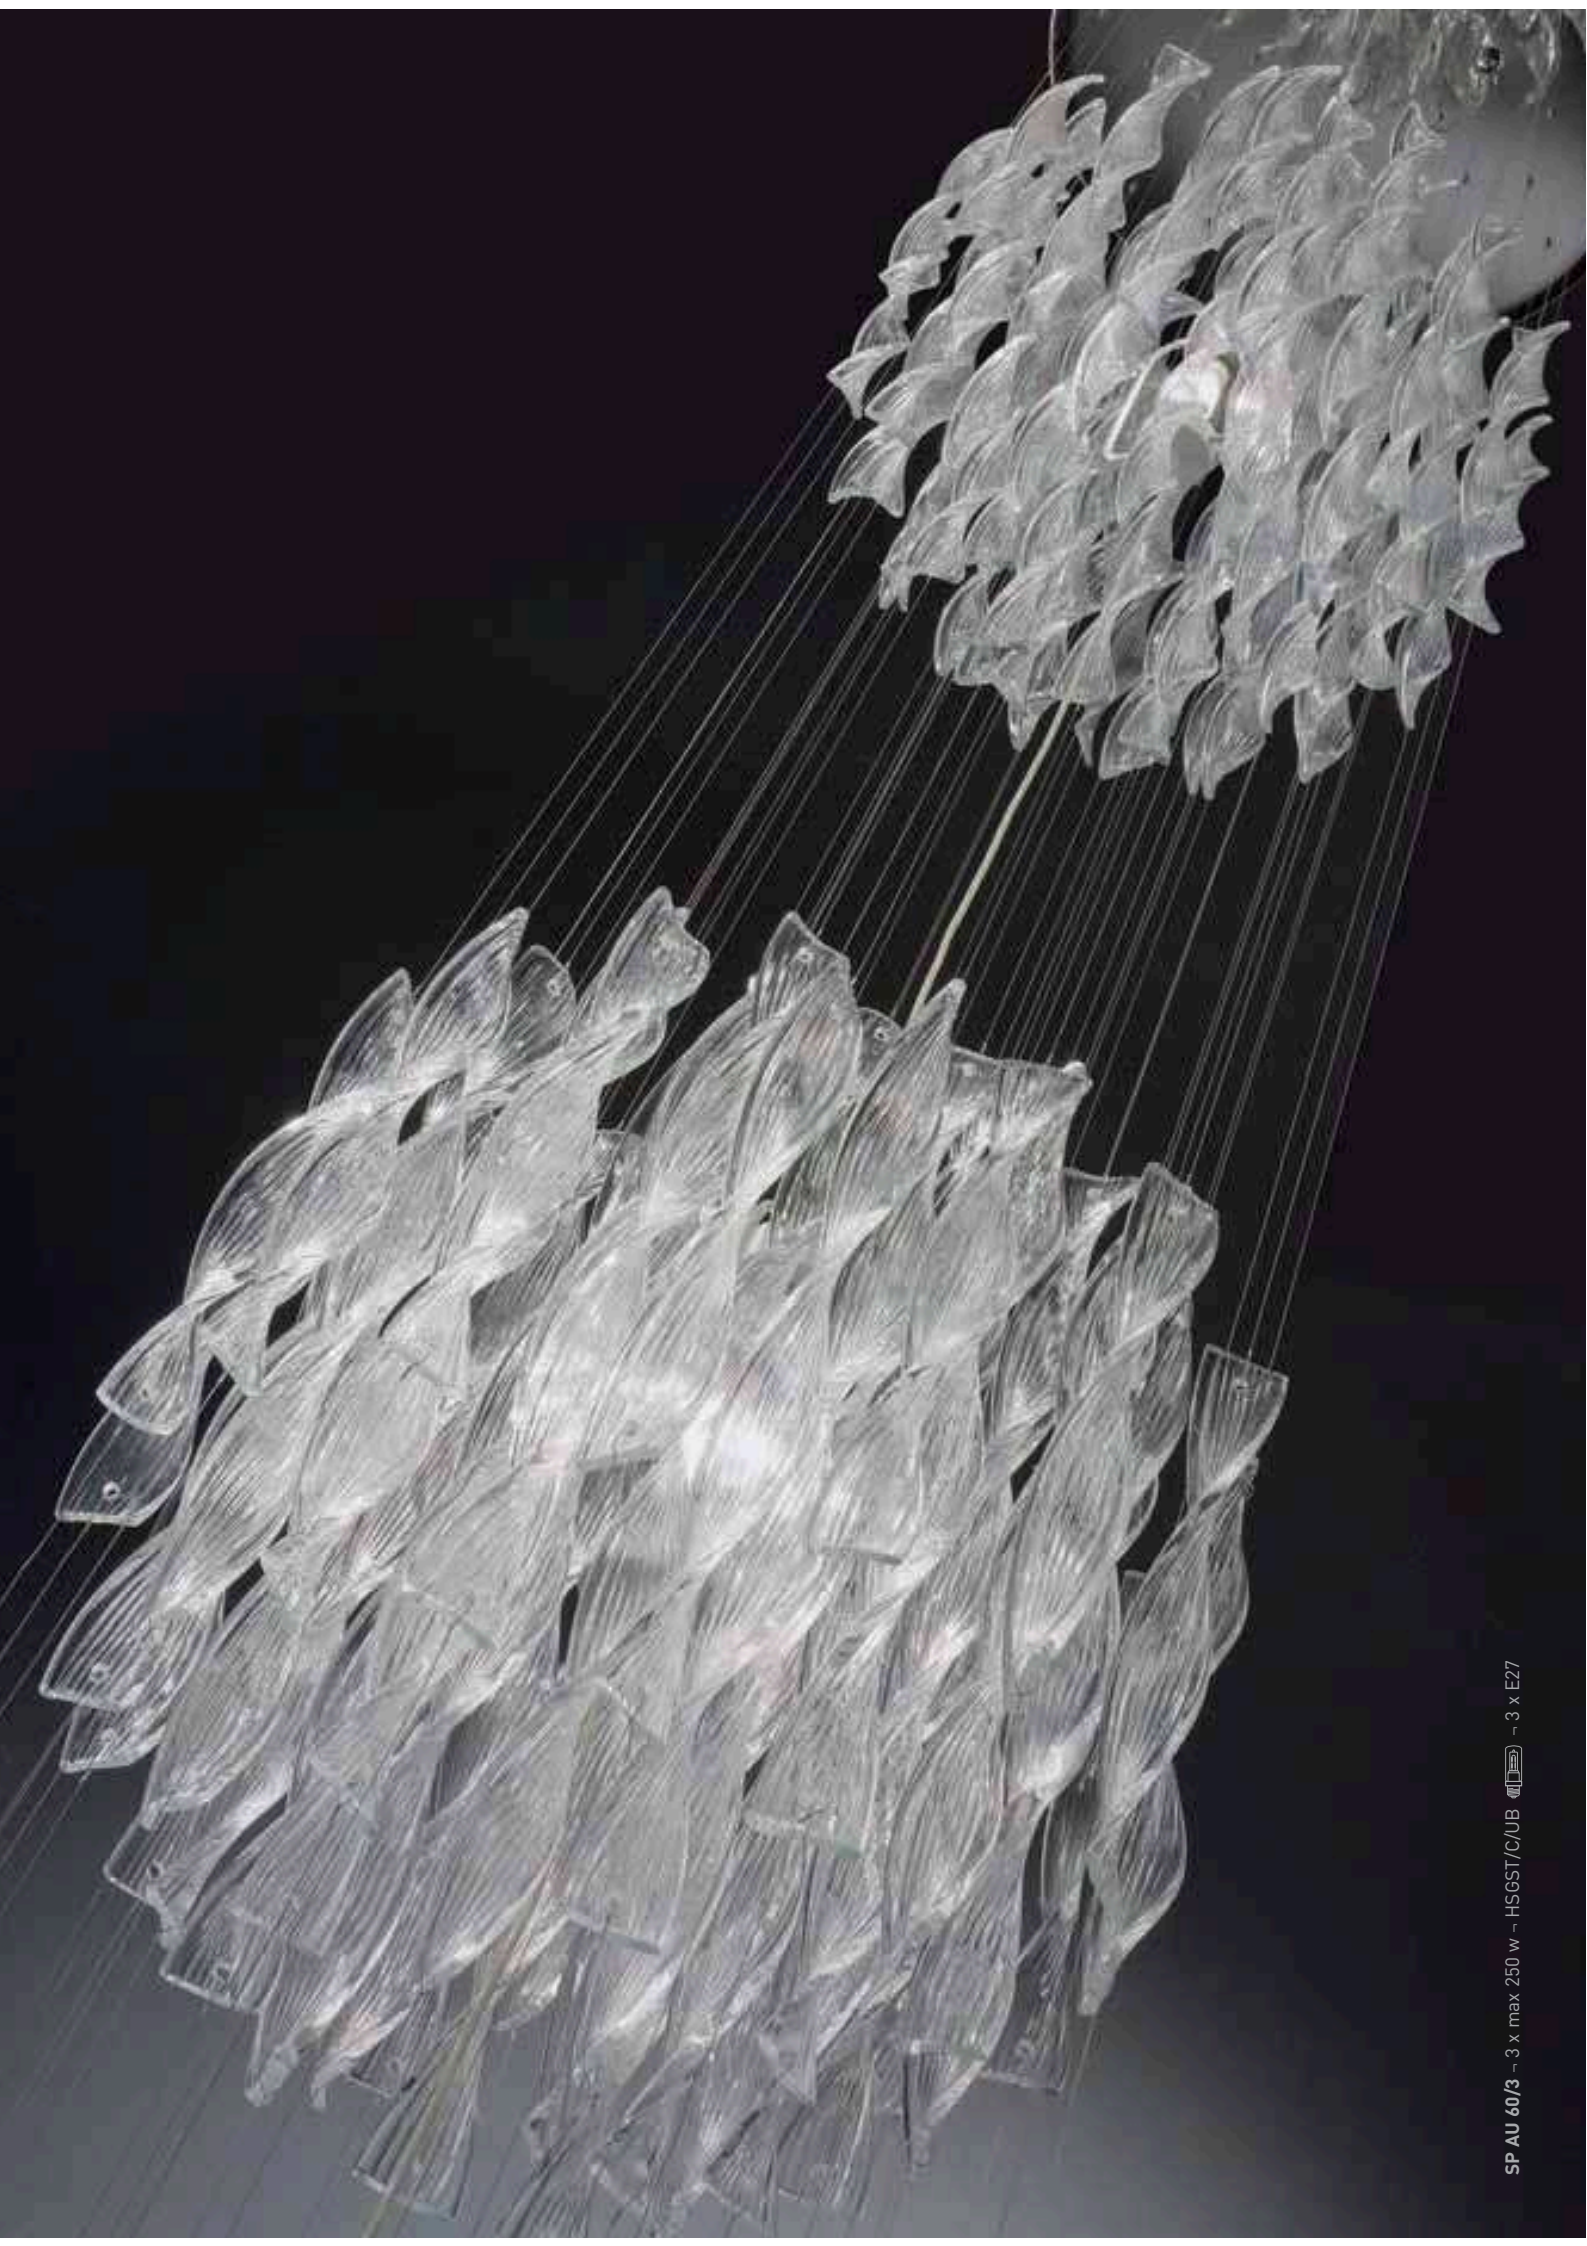

SP AU 60/3 - 3 x max 250 w - HSGST/C/UB - 3 x E27