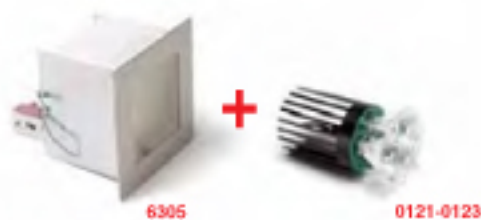

EDY6305 + LED 0121-0123

0121 = max 700 mA(3x3W) - 3700° K			
0123 = max 700 mA(3x3W) - 3000° K			
.01	.03	.31	.32
7,2x8,2 cm.			

art.0199

Kit vetro diffusione sabbieto
 Kit diffuser glass
 Kit verre diffuseur
 Kit setinertes Glas