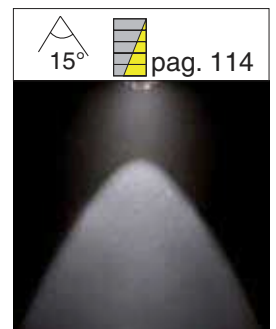

OKKIO

design U.T. EGOLUCE

Faretto orientabile da incasso in nickel satinato, completo di dissipatore. Con lente interna in policarbonato per luce puntuale (15°). Alimentato a 350mA (1W).

ALIMENTATORE NON INCLUSO.

Adjustable recessed spotlight in nickel matt version. Heat sink included.

Lens inside for point spotlight effect (15°). Available for use with converter 350mA (1W). CONVERTER NOT INCLUDED.

Spot encastré orientable en nickel satiné avec dissipateur de chaleur. Avec lentille en polycarbonate pour une lumière pointue (15°). Alimentation à 350mA (1W).

ALIMENTATEUR PAS INCLU

Schwenkbarer Einbaustrahler, mit optischer Linse aus Polykarbonat für Punktlicht (15°).

Kühlkörper inbegriffen. Versorgung 350 mA (1W) KONVERTER NICHT INBEGRIFFEN.

OKKIO 6324

350 mA(1W) - 3700° K			
		IP40	4,5 cm.
.32			