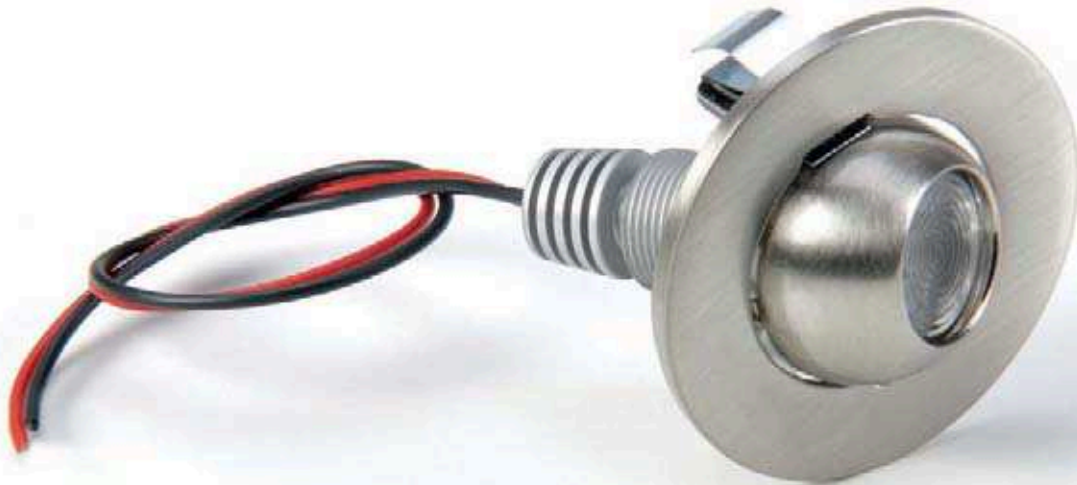

OKKIO

design U.T. EGOLUCE

Faretto orientabile da incasso in nickel satinato, completo di dissipatore. Con lente interna in policarbonato per luce puntuale (15°). Alimentato a 350mA (1W).

ALIMENTATORE NON INCLUSO.

Adjustable recessed spotlight in nickel matt version. Heat sink included.

Lens inside for point spotlight effect (15°). Available for use with converter 350mA (1W). CONVERTER NOT INCLUDED.

Spot encastré orientable en nickel satiné avec dissipateur de chaleur. Avec lentille en polycarbonate pour une lumière pointue (15°). Alimentation à 350mA (1W).

ALIMENTATEUR PAS INCLU

Schwenkbarer Einbaustrahler, mit optischer Linse aus Polykarbonat für Punktlicht (15°).

Kühlkörper inbegriffen. Versorgung 350 mA (1W) KONVERTER NICHT INBEGRIFFEN.

OKKIO 6324

350 mA(1W) - 3700° K			
		IP40	4,5 cm.
.32			