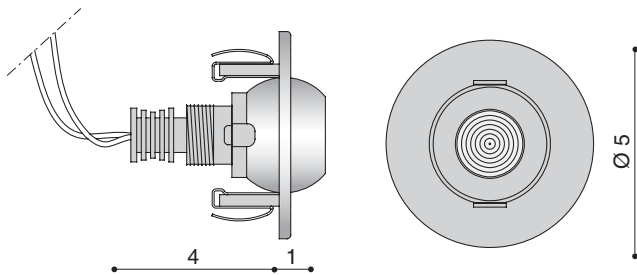

OKKIO

design U.T. EGOLUCE

Faretto orientabile da incasso in nickel satinato, completo di dissipatore. Con lente interna in policarbonato per luce puntuale (15°). Alimentato a 350mA (1W).

ALIMENTATORE NON INCLUSO.

Adjustable recessed spotlight in nickel matt version. Heat sink included.

Lens inside for point spotlight effect (15°). Available for use with converter 350mA (1W). CONVERTER NOT INCLUDED.

Spot encastré orientable en nickel satiné avec dissipateur de chaleur. Avec lentille en polycarbonate pour une lumière pointue (15°). Alimentation à 350mA (1W).

ALIMENTATEUR PAS INCLU

Schwenkbarer Einbaustrahler, mit optischer Linse aus Polykarbonat für Punktlicht (15°).

Kühlkörper inbegriffen. Versorgung 350 mA (1W) KONVERTER NICHT INBEGRIFFEN.

OKKIO 6324

350 mA(1W) - 3700° K			
		IP40	4,5 cm.
.32			

pag. 110

SOLO COLLEGAMENTO IN SERIE - ONLY SERIAL CONNECTION - ESCLUSIVEMENT MONTAGE EN SERIES - NUR SERIENVERBINDUNG - pag. 112