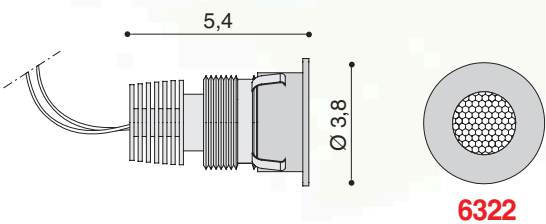

## PIX 6322 6323

500 mA(2W) 3700° K			
F	III	IP40	⌀ 3 cm.
.32			

pag. 110

SOLO COLLEGAMENTO IN SERIE - ONLY SERIAL CONNECTION - ESCLUSIVEMENT MONTAGE EN SERIES - NUR SERIENVERBINDUNG - pag. 112