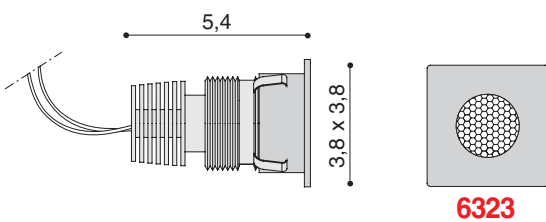

## PIX 6322 6323

500 mA(2W) 3700° K			
F	III	IP40	⌀ 3 cm.
.32			

pag. 110

SOLO COLLEGAMENTO IN SERIE - ONLY SERIAL CONNECTION - ESCLUSIVEMENT MONTAGE EN SERIES - NUR SERIENVERBINDUNG - pag. 112