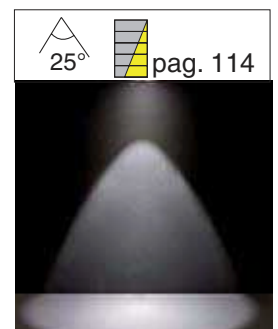

## PIX 6322 6323

500 mA(2W) 3700° K			
F	III	IP40	⌀ 3 cm.
.32			

pag. 110

SOLO COLLEGAMENTO IN SERIE - ONLY SERIAL CONNECTION - ESCLUSIVEMENT MONTAGE EN SERIES - NUR SERIENVERBINDUNG - pag. 112