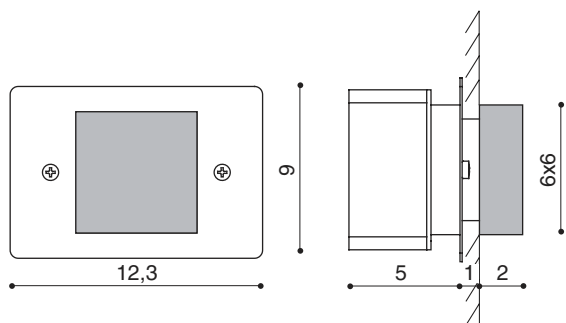

Art.0191

SKA 6325

350 mA(1W) - 500 mA(2W) - 3700° K		
.45		11x8x6h cm.

pag. 110

SOLO COLLEGAMENTO IN SERIE - ONLY SERIAL CONNECTION - ESCLUSIVEMENT MONTAGE EN SERIES - NUR SERIENVERBINDUNG - pag. 112