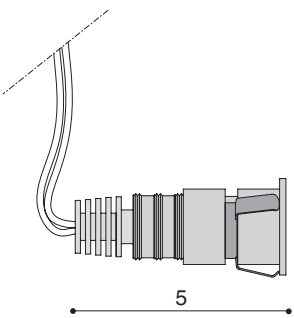

Spots encastrés en aluminium finition blanc laqué, dissipateur de chaleur inclus. L'ouverture du réflecteur intérieur est idéale pour l'éclairage des petites vitrines. Prévu pour montage à mur ou plafond avec ou sans coffrage. Alimentation à 350 mA(1W) ou 500 mA (2W). CONVERTISSEUR PAS INCLUS

Einbaustrahler aus Aluminium, Ausführung weiß Lackiert, Kühlkörper inbegriffen. Innenreflektor mit Ausstrahlwinkel optimal für Vitrinenbeleuchtung. Wand- oder Deckenmontage mit oder ohne Einbaugehäuse. Versorgung 350 mA(1W) oder 500 mA (2W). KONVERTER NICHT INBEGRIFFEN

TOP 6363

350 mA(1W) - 500 mA(2W) - 3700° K		
		IP40
.01		3 cm.

pag. 110

SOLO COLLEGAMENTO IN SERIE - ONLY SERIAL CONNECTION - ESCLUSIVEMENT MONTAGE EN SERIES - NUR SERIENVERBINDUNG - pag. 112

TOP MINI 6364

350 mA(1W) - 3700° K			
		IP40	
.01			

pag. 110

SOLO COLLEGAMENTO IN SERIE - ONLY SERIAL CONNECTION - ESCLUSIVEMENT MONTAGE EN SERIES - NUR SERIENVERBINDUNG - pag. 112