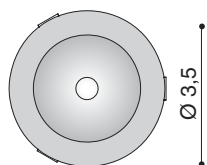

Recessed spotlights, white painted aluminium body, heat sink included. The internal reflector provides a cone of light, suitable for small display cases. For ceiling or wall mounting with or without junction box. Suitable for converter 350 mA (1w) or 500 mA (2W). CONVERTER NOT INCLUDED.

Spots encastrés en aluminium finition blanc laqué, dissipateur de chaleur inclus. L'ouverture du réflecteur intérieur est idéale pour l'éclairage des petites vitrines. Prévu pour montage à mur ou plafond avec ou sans coffrage. Alimentation à 350 mA(1W) ou 500 mA (2W). CONVERTISSEUR PAS INCLUS

Einbaustrahler aus Aluminium, Ausführung weiß Lackiert, Kühlkörper inbegriffen. Innenreflektor mit Ausstrahlwinkel optimal für Vitrinenbeleuchtung. Wand- oder Deckenmontage mit oder ohne Einbaugehäuse. Versorgung 350 mA(1W) oder 500 mA (2W). KONVERTER NICHT INBEGRIFFEN

TOP 6363

350 mA(1W) - 500 mA(2W) - 3700° K		
		IP40
.01		3 cm.

pag. 110

SOLO COLLEGAMENTO IN SERIE - ONLY SERIAL CONNECTION - ESCLUSIVEMENT MONTAGE EN SERIES - NUR SERIENVERBINDUNG - pag. 112

TOP MINI 6364