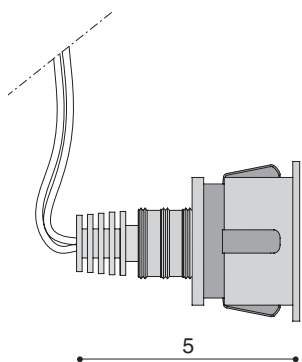

TOP 6363

350 mA(1W) - 500 mA(2W) - 3700° K		
		IP40
.01		3 cm.

pag. 110

SOLO COLLEGAMENTO IN SERIE - ONLY SERIAL CONNECTION - ESCLUSIVEMENT MONTAGE EN SERIES - NUR SERIENVERBINDUNG - pag. 112