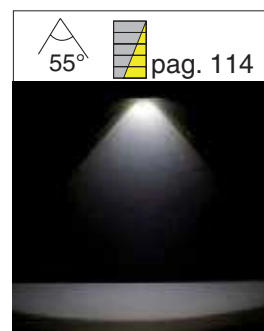

TOP 6363

350 mA(1W) - 500 mA(2W) - 3700° K		
		IP40
.01		3 cm.

pag. 110

SOLO COLLEGAMENTO IN SERIE - ONLY SERIAL CONNECTION - ESCLUSIVEMENT MONTAGE EN SERIES - NUR SERIENVERBINDUNG - pag. 112