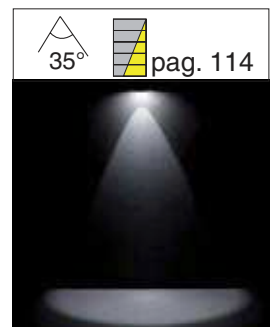

TOP MINI 6364

350 mA(1W) - 3700° K			
		IP40	
.01			

pag. 110

SOLO COLLEGAMENTO IN SERIE - ONLY SERIAL CONNECTION - ESCLUSIVEMENT MONTAGE EN SERIES - NUR SERIENVERBINDUNG - pag. 112