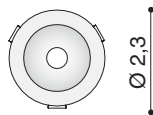

TOP MINI 6364

350 mA(1W) - 3700° K			
		IP40	
.01			

pag. 110

SOLO COLLEGAMENTO IN SERIE - ONLY SERIAL CONNECTION - ESCLUSIVEMENT MONTAGE EN SERIES - NUR SERIENVERBINDUNG - pag. 112