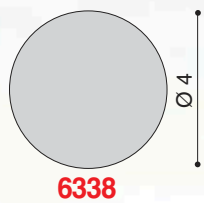

TRIM 6338 6339

350 mA(1W) - 500 mA(2W) - 3700° K			
		IP40	2 cm.
.01	.45		

6338

6339

pag. 110

0212 - Ø 2

0215 - Ø 2

0125 350 mA