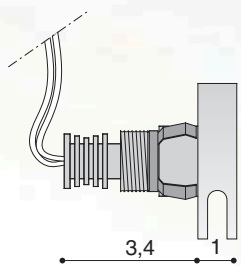

TRIM 6338 6339

350 mA(1W) - 500 mA(2W) - 3700° K			
		IP40	2 cm.
.01	.45		

6338

6339

pag. 110

0212 - Ø 2

0215 - Ø 2

0125 350 mA

0128 350 mA

0127 500 mA

SOLO COLLEGAMENTO IN SERIE - ONLY SERIAL CONNECTION - ESCLUSIVEMENT MONTAGE EN SERIES - NUR SERIENVERBINDUNG - pag. 112