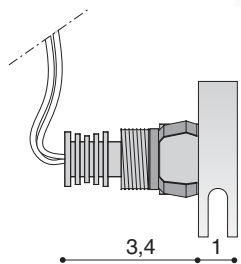

TRIM 6338 6339

350 mA(1W) - 500 mA(2W) - 3700° K			
		IP40	2 cm.
.01	.45		

6338

6339

pag. 110

0212 - Ø 2

0215 - Ø 2

0125 350 mA

0128 350 mA

0127 500 mA

SOLO COLLEGAMENTO IN SERIE - ONLY SERIAL CONNECTION - ESCLUSIVEMENT MONTAGE EN SERIES - NUR SERIENVERBINDUNG - pag. 112