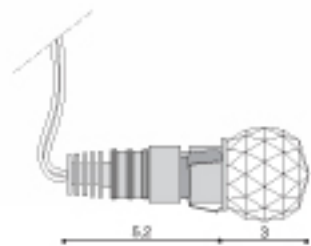

VEGA 6358

350 mA(1W) - 3700° K			
.50			

pag. 110

0212 - Ø 2

0215 - Ø 2

0125 350 mA

0128 350 mA

SOLO COLLEGAMENTO IN SERIE - ONLY SERIAL CONNECTION - ESCLUSIVEMENT MONTAGE EN SERIES - NUR SERIENVERBINDUNG - pag. 112