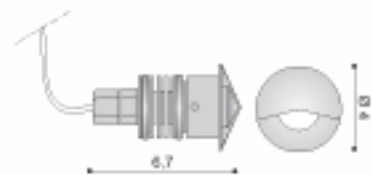

3,2 cm.

Molla per cartongesso inclusa
Spring for plasterboard included
ressort pour plaque de plâtre comprise
Feder für Gipskarton inbegriffen

VISTA 6362

350 mA(1W) - 3700° K	
.33	
INOX AISI 316L	

pag. 110

SOLO COLLEGAMENTO IN SERIE - ONLY SERIAL CONNECTION - EXCLUSIVEMENT MONTAGE EN SERIES - NUR SERIENVERBINDUNG - pag. 112