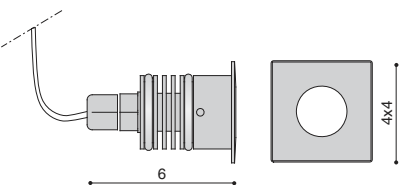

3,2 cm.

Molla per cartongesso inclusa
Spring for plasterboard included
Ressort pour plaque de plâtre compris
Feder für Gipskarton inbegriffen

ZEPPELIN 6349

350 mA(1W) - 3700° K	
F III	IP67
.33	3 cm.

pag. 72