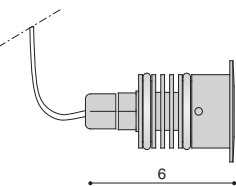

ZEPELIN 6348

350 mA(1W) - 3700° K	
	IP67
.33	⌀ 3 cm.