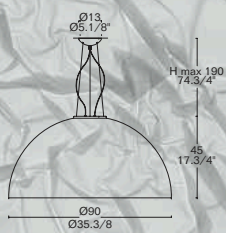

COUPOLE
Design Tavazzani-Kassem

COUPOLE S
Design Tavazzani-Kassem

Light

1 x 300W R7s 114mm

Size

LAMPADA
A SOSPENSIONE

Diffusore in Alicrite®
String Light nei colori
bianco o brown.
Metallo laccato
bianco.

HANGING LAMP