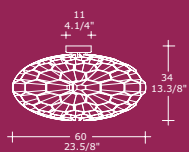

JOY PL  
 Design Paolo De Lucchi  
 con Giorgia Paganini

Light

-  1x150W-E27
-  1x150W-E27 Globolux Ø95
-  1x20W-E27 PL-EL/T

Size

LAMPADA DA SOFFITTO

Diffusore in metacrilato trasparente.  
 Metallo cromato.