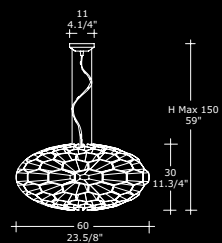

JOY S
Design Paolo De Lucchi
con Giorgia Paganini

Light

-  1x150W-E27
-  1x150W-E27 Globolux Ø95
-  1x20W-E27 PL-EL/T

Size

LAMPADA A
SOSPENSIONE

Diffusore in metacrilato
trasparente.
Metallo cromato.

HANGING LAMP

Transparent
methacrylate diffuser.
Chrome-plated metal.

SUSPENSION

Diffuseur en
méthacrylate
transparent.
Métal chromé.

PENDELLEUCHTE

Lampenschirm aus
transparentem
Methacrylat.
Verchromtes Metall.

LAMPARA DE
SUSPENSION

Difusor en metacrilato
transparente.
Metal cromado.

ПОДВЕШАЯ
ЛАМПА

Диффузор из
метакрилата
прозрачный.
Хромированный
металл.