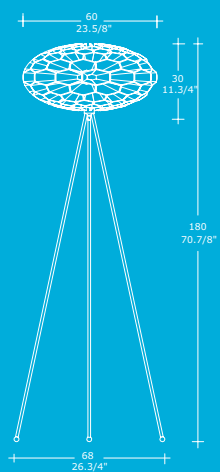

JOY TR
Design Paolo De Lucchi
con Giorgia Paganini

Light

-  1x150W-E27
-  1x150W-E27 Globolux Ø95

Size

LAMPADA DA TERRA

Diffusore in metacrilato trasparente.
Metallo cromato.

FLOOR LAMP

Transparent methacrylate diffuser.
Chrome-plated metal.