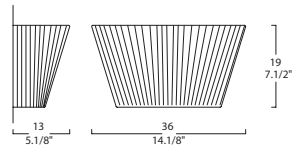

LILITH P

Design Studio Alteam

Light

3x40W - E14

Size

LAMPADA DA PARETE

Paralume in filo di cotone nei colori: bianco, nero, rosso, argento, moka. Metallo laccato bianco.

WALL LAMP