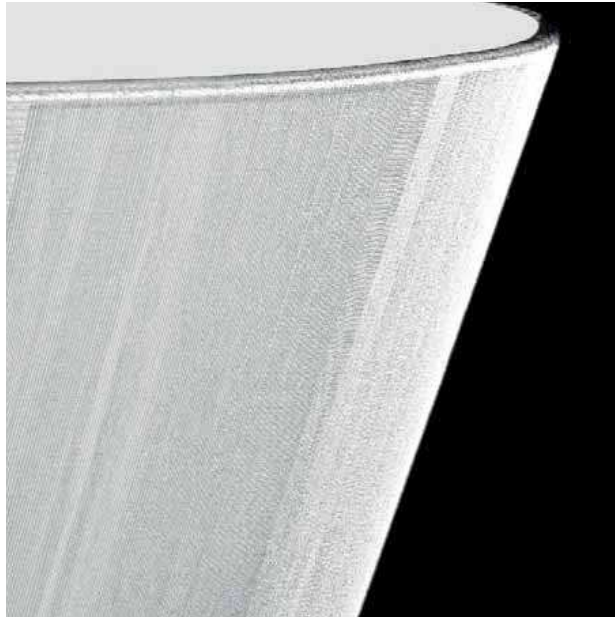

LILITH P

Design Studio Alteam

Light

3x40W - E14

Size

LAMPADA DA PARETE

Paralume in filo di cotone nei colori: bianco, nero, rosso, argento, moka. Metallo laccato bianco.

WALL LAMP

Cotton thread light-shade in the following colours: white, black, red, silver, moka. White lacquered metal.

APPLIQUE

Abat-jour en fil de coton dans les couleurs: blanc, noir, rouge, argent, moka. Métal laqué blanc.

WANDLEUCHTE

Lampenschirm aus Baumwollstoff in den Farben Weiß, Schwarz, Rot, Silber und Moka. Weiß lackiertes Metall.

LÁMPARA DE PARED

Pantalla de hilo de algodón de color: blanco, negro, rojo, plateado, moka. Metal lacado blanco.

БРА

Абажур из хлопчатобумажной нити в цветах белый, чёрный, красный, серебро, мokka. Лакированный белый.