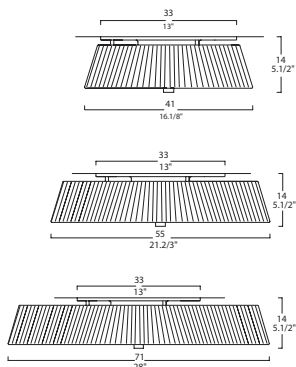

Size

LAMPADA DA SOFFITTO

CEILING LAMP

Cotton thread light-shade in the following colours: white, black, red, silver, moka. Central part in satin-finish glass. White lacquered metal, brushed nickel details.

PLAFONNIER

Abat-jour en fil de coton dans les couleurs: blanc, noir, rouge, argent, moka. Corps central en verre satiné. Métal laqué blanc, détails nickel brossé.

DECKENLEUCHTE

Lampenschirm aus Baumwollstoff in den Farben Weiß, Schwarz, Rot, Silber und Moka. Zentraler Körper aus satiniertes Glas. Weiß lackiertes Metall, Gebürstetes Nickel Details.

LÁMPARA DE TECTO

Pantalla de hilo de algodón de color: blanco, negro, rojo, plateado, moka. Cuerpo central de vidrio satinado. Metal lacado blanco, detalles en Niquel cepillado.

ПОТОЛОЧНЫЙ СВЕТИЛЬНИК

Абажур из хлопчатобумажной нити в цветах белый, чёрный, красный, серебро, мokka. Центральный корпус из сатирированного стекла. Металл лакированный белый, элементы никель, обработанный щеткой.

Lilith pl 40

Lilith pl 55 - 70