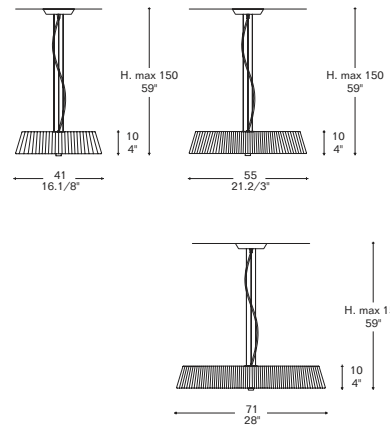

LILITH S 40
LILITH S 55
LILITH S 70
Design Studio Alteam

Light

Lilith s 40
3x60W - E14

Lilith s 55
4x75W - E27

4x20W - E27 PL-EL/T

Lilith s 70
6x75W - E27

6x23W - E27 PL-EL/T

Size

HANGING LAMP

Cotton thread light-
shade in the following
colours: white, black,
red, silver, moka.
Central part in
satin-finish glass.
Brushed nickel.

SUSPENSION

Abat-jour en fil de
coton dans les
couleurs: blanc, noir,
rouge, argent, moka.
Corps central en verre
satiné.
Nickel brossé.

ПОДВЕСНАЯ ЛАМПА

Абажур из
хлопчатобумажной
нити в цветах белый,
чёрный, красный,
серебро, мokka.
Центральный
корпус из
сатирированного
стекла.
Никель
обработанный
щёткой.

Lilith s 40
CE IP 20
Lilith s 55-70
CE IP 20