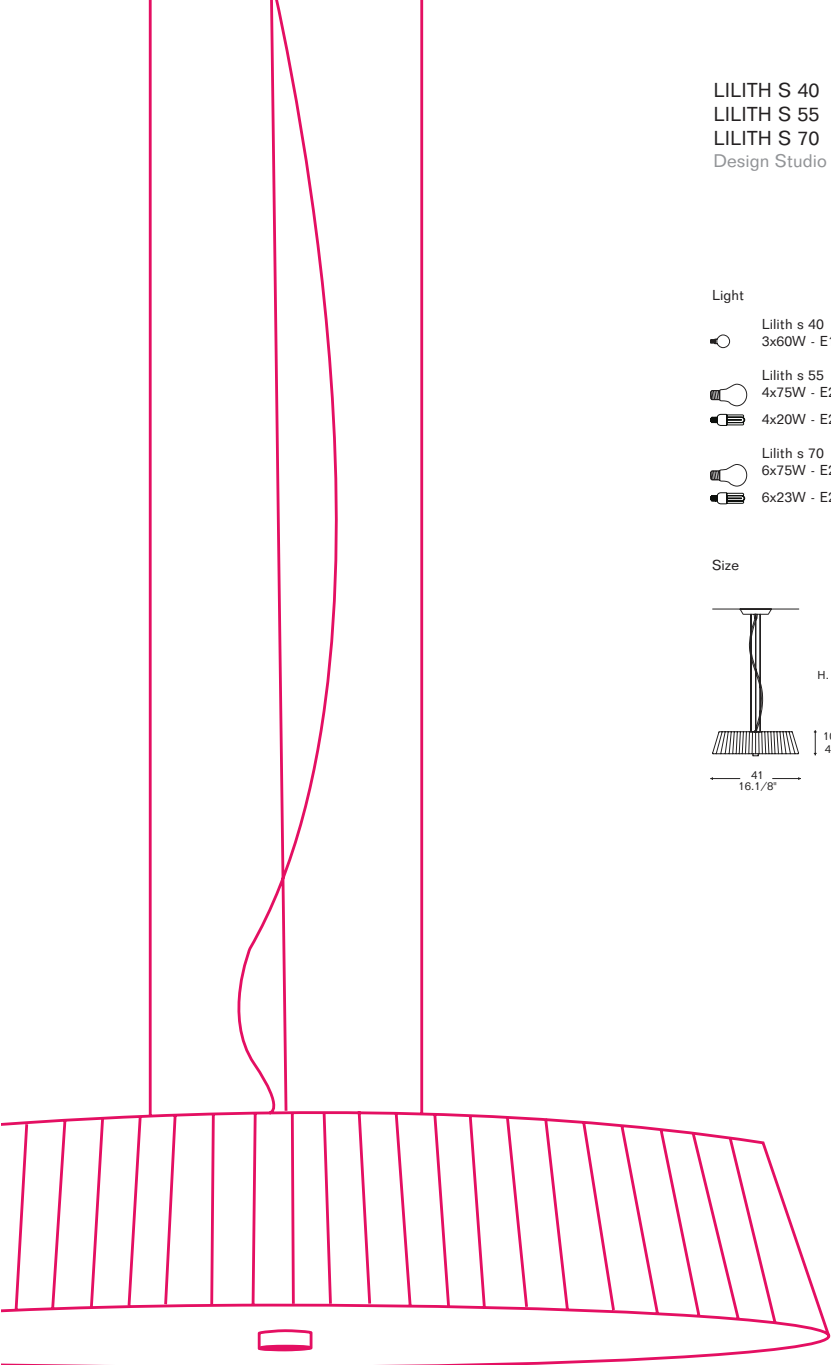

LILITH S 40
LILITH S 55
LILITH S 70
Design Studio Alteam

Light

Lilith s 40
3x60W - E14

Lilith s 55
4x75W - E27

4x20W - E27 PL-EL/T

Lilith s 70
6x75W - E27

6x23W - E27 PL-EL/T

Size

HANGING LAMP

Cotton thread light-
shade in the following
colours: white, black,
red, silver, moka.
Central part in
satin-finish glass.
Brushed nickel.

SUSPENSION

Abat-jour en fil de
coton dans les
couleurs: blanc, noir,
rouge, argent, moka.
Corps central en verre
satiné.
Nickel brossé.

ПОДВЕСНАЯ ЛАМПА

Абажур из
хлопчатобумажной
нити в цветах белый,
чёрный, красный,
серебро, мokka.
Центральный
корпус из
сатирированного
стекла.
Никель
обработанный
щёткой.

Lilith s 40
CE IP 20
Lilith s 55-70
CE IP 20