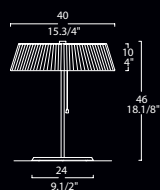

Light

3x40W - E14

Size

LAMPADA DA
TAVOLO

TABLE LAMP

Cotton thread light-shade in the following colours: white, black, red, silver, moka. Central part in satin-finish glass. Brushed nickel.

LAMPE DE TABLE

Abat-jour en fil de coton dans les couleurs: blanc, noir, rouge, argent, moka. Corps central en verre satiné. Nickel brossé.

TISCHLEUCHE

Lampenschirm aus Baumwollstoff in den Farben Weiß, Schwarz, Rot, Silber und Moka. Zentraler Körper aus satiniertes Glas. Gebürstetes Nickel.

LÁMPARA DE MESA

НАСТОЛЬНАЯ
ЛАМПА

Абажур из хлопчатобумажной нити в цветах белый, чёрный, красный, серебро, мokka. Центральный корпус из satinированного стекла. Никель обработанный щёткой.