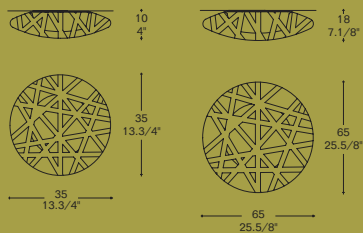

X-RAY P-PL 35
X-RAY P-PL 65
Design Paolo De Lucchi
con Giorgia Paganini

Light

- X-Ray p-pl 35
  1x60W - E14
- X-Ray p-pl 35 fluorescenza
  1x16W - GR10q solo per forniture
- X-Ray p-pl 65
  3x60W - E27
- 3x23W - E27
- X-Ray p-pl 65 fluorescenza
  1x40W circolina 2GX13
  +
  1x22W circolina 2GX13

Size

LAMPADA DA
PARETE E SOFFITTO

WALL OR
CEILING LAMP

Carved plastic
diffuser in the
following colours:
white, lacquered light
blue, lacquered pink.
White lacquered metal.

APPLIQUE ET
PLAFONNIER

WAND-UND
DECKENLEUCHTE

LAMPARA DE PARED
Y DE TECHO

ЛАМПА НАСТЕННАЯ
И НА ПОТОЛОК

Диффузор из
пластического
резного материала
в цветах: белый,
голубой
лакированный,
розовый
лакированный.
Арматура из
полированного
никеля.

X-Ray p-pl 35

X-Ray p-pl 65