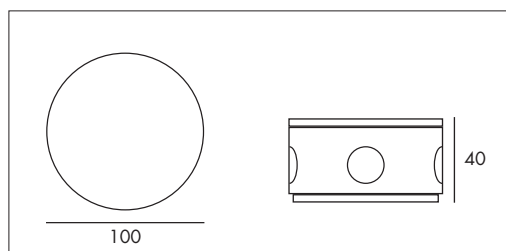

Body: satinized aluminum

Diffuser: optic group with 30° light beam

Power supply: included

Серия настенных декоративных ламп из осветительных светодиодов для установки вне помещений, IP44, для получения акцентированных световых эффектов для жилых домов.

Установка: на стену под навесы или со стороны козырьков на входе

Корпус: сатинированный алюминий

Рассеиватель света: оптическая группа с пучком излучения 30°

Блок питания: включен в комплект поставки

> 50.000 h.