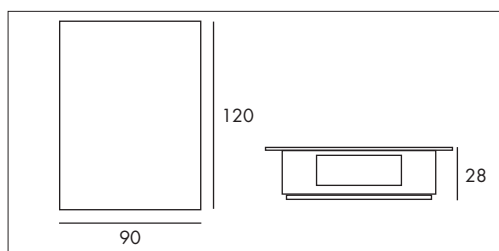

Body: satinized aluminum

Diffuser: optic group with 30° light beam

Power supply: included

Серия настенных декоративных ламп из осветительных светодиодов для установки вне помещений, IP44, для получения акцентированных световых эффектов для жилых домов.

Установка: на стену под навесы или со стороны козырьков на входе

Корпус: сатинированный алюминий

Рассеиватель света: оптическая группа с пучком излучения 30°

Блок питания: включен в комплект поставки

> 50.000 h.