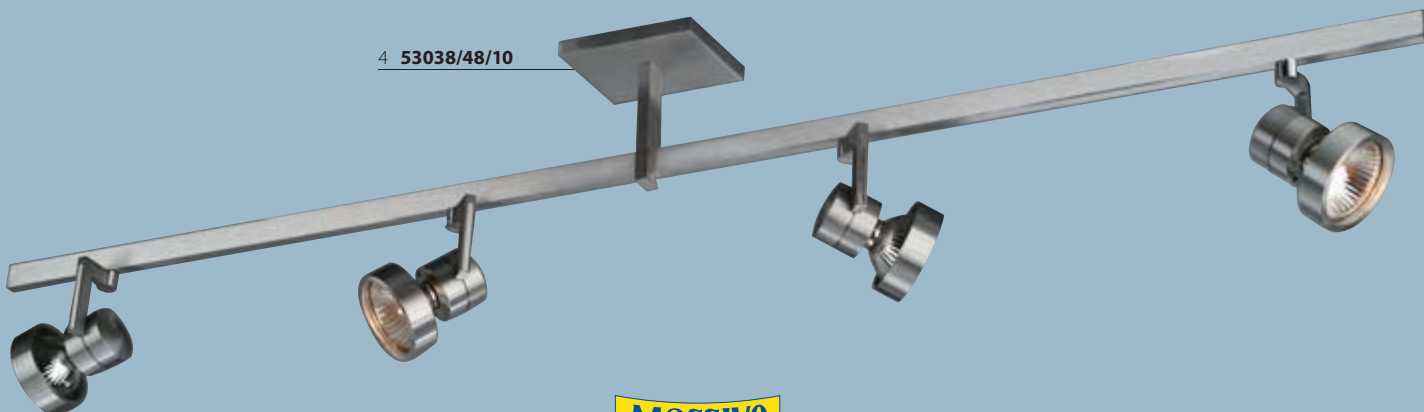

5

4 53038/48/10