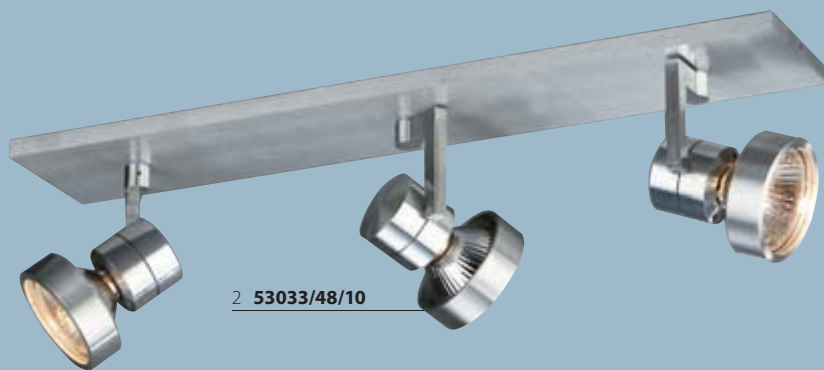

**Hiro**

4 **53094/31/10**  
 4x GU10 / max. 50W / 230V / ⊕  
 T 109 / ↔ 240 / ↗ 240

5

1 53030/48/10

**Massive**

2 53033/48/10

**Magnus**

1 53030/48/10