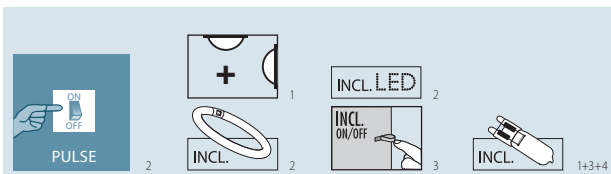

3 34111/17/10