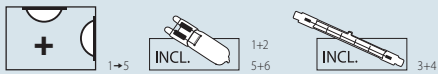

⊠ 56 / ⇨ 200 / ↙ 200

**Vivianne**

6 32156/60/10

4x G9 / max. 40W / 230V / ⊕

⊠ 69 / ⇨ 350 / ↙ 350

5 32155/60/10

6 32156/60/10

5