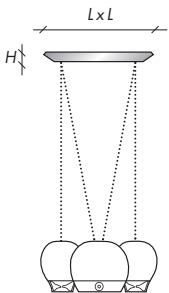

Lampe en verre de Murano fait main livrable dans les versions suivante:
 Code 9BC: Verre avec spot blanc
 Code 9NC: Verre avec spot noir
 Code 9SP: Miroir
 Structure en acier poli.

Lámpara en vidrio de Murano hecha a mano, disponible en las versiones:
 Código 9BC: Vidrio con mancha blanca
 Código 9NC: Vidrio con mancha negra
 Código 9SP: Espejada
 Estructura en acero pulido.

124

Code		W	IP
SOPHIE16-S BC	G9	1x75	20 RSx1
SOPHIE16-S NC	GU10	1x50	20 RSx1
SOPHIE16-S SP	GU10	1x50	20 RSx1

Code		W	IP
SOPHIE16-S BC	G9	2x75	20 RSx2
SOPHIE16-S NC	GU10	2x50	20 RSx2
SOPHIE16-S SP	GU10	2x50	20 RSx2

Code		W	IP
SOPHIE16-S BC	G9	3x75	20 RSx3
SOPHIE16-S NC	GU10	3x50	20 RSx3
SOPHIE16-S SP	GU10	3x50	20 RSx3

SOPHIE 16 -S

Code RS:
Rosone o Canopy o Baldachin o Rosace o Rosetón

Code	L	H	Ø
<i>cm</i>			
RSx1	32	3,5	
RSx2	80	4,2	
RSx3	115	4,2	
RSx4	29,7x29,7	2,8	
RSx18	-	2,8	80

inch

RSx1	12 ⁵ / ₈	1 ¹ / ₃	
RSx2	31 ¹ / ₂	1 ⁵ / ₈	
RSx3	45 ⁵ / ₈	1 ⁵ / ₈	
RSx4	11 ² / ₃ x11 ² / ₃	1 ¹ / ₈	
RSx18	-	1 ¹ / ₈	31 ¹ / ₂

G

Code	W	IP
SOPHIE16-S BC	G9 4x75	20 RSx4
SOPHIE16-S NC	GU10 4x50	20 RSx4
SOPHIE16-S SP	GU10 4x50	20 RSx4