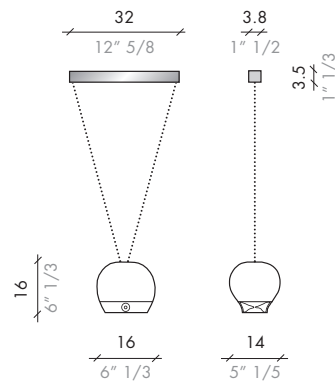

SOPHIE 16-S

Design: Paolo Crepax - Silvio Zanon & Harbour Design 2005

Lampada in vetro di murano eseguita a mano disponibile nelle versioni:
Codice 9BC: Cristallo con macchia bianca
Codice 9NC: Cristallo con macchia nera
Codice 9SP: Specchiata
Struttura in acciaio lucido.

Hand made Murano glass lamp available in:
Code 9BC: Crystal with white spot
Code 9NC: Crystal with black spot
Code 9SP: Mirror finish
Steel polished structure.

Hängeleuchte aus Muranoglas, handgefertigt, lieferbar in den Versionen:
Code 9BC: Krystallglas mit oberem Teil weiss
Code 9NC: Krystallglas mit oberem Teil schwarz
Code 9SP: Spiegelchrom
Struktur aus Stahl, poliert.

Lampe en verre de Murano fait main livrable dans les versions suivante:
Code 9BC: Verre avec spot blanc
Code 9NC: Verre avec spot noir
Code 9SP: Miroir
Structure en acier poli.

Lámpara en vidrio de Murano hecha a mano, disponible en las versiones:
Código 9BC: Vidrio con mancha blanca
Código 9NC: Vidrio con mancha negra
Código 9SP: Espejada
Estructura en acero pulido.

124

Code		W	IP
SOPHIE16-S BC	G9	1x75	20 RSx1
SOPHIE16-S NC	GU10	1x50	20 RSx1
SOPHIE16-S SP	GU10	1x50	20 RSx1