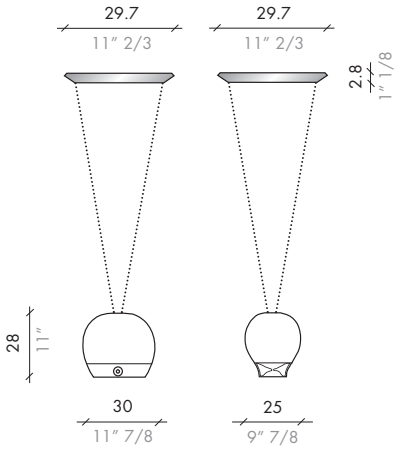

Code		W	IP
SOPHIE16-S BC	G9	3x75	20 RSx3
SOPHIE16-S NC	GU10	3x50	20 RSx3
SOPHIE16-S SP	GU10	3x50	20 RSx3

SOPHIE 16 -S

Code RS:
Rosone o Canopy o Baldachin o Rosace o Rosetón

Code	L	H	Ø
<i>cm</i>			
RSx1	32	3,5	
RSx2	80	4,2	
RSx3	115	4,2	
RSx4	29,7x29,7	2,8	
RSx18	-	2,8	80

inch

RSx1	12 ⁵ / ₈	1 ¹ / ₃	
RSx2	31 ¹ / ₂	1 ⁵ / ₈	
RSx3	45 ⁵ / ₈	1 ⁵ / ₈	
RSx4	11 ² / ₃ x11 ² / ₃	1 ¹ / ₈	
RSx18	-	1 ¹ / ₈	31 ¹ / ₂

G

Code	W	IP
SOPHIE16-S BC	G9 4x75	20 RSx4
SOPHIE16-S NC	GU10 4x50	20 RSx4
SOPHIE16-S SP	GU10 4x50	20 RSx4

E

Code	W	IP
SOPHIE16-S BC	G9 18x75	20 RSx18
SOPHIE16-S NC	GU10 18x50	20 RSx18
SOPHIE16-S SP	GU10 18x50	20 RSx18

SOPHIE 30 - S

Design: Paolo Crepax - Silvio Zanon & Harbour Design 2005

Code	W	IP
SOPHIE30-S BC	G9 2x75	20
SOPHIE30-S NC	GU10 2x50	20
SOPHIE30-S SP	GU10 2x50	20