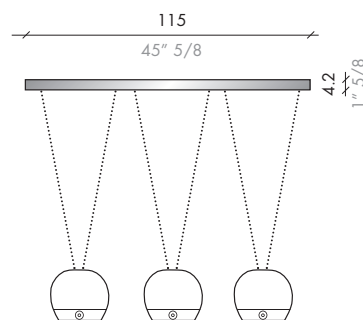

Lampe en verre de Murano fait main livrable dans les versions suivante:
 Code 9BC: Verre avec spot blanc
 Code 9NC: Verre avec spot noir
 Code 9SP: Miroir
 Structure en acier poli.

Lámpara en vidrio de Murano hecha a mano, disponible en las versiones:
 Código 9BC: Vidrio con mancha blanca
 Código 9NC: Vidrio con mancha negra
 Código 9SP: Espejada
 Estructura en acero pulido.

124

Code		W	IP
SOPHIE16-S BC	G9	1x75	20 RSx1
SOPHIE16-S NC	GU10	1x50	20 RSx1
SOPHIE16-S SP	GU10	1x50	20 RSx1

Code		W	IP
SOPHIE16-S BC	G9	2x75	20 RSx2
SOPHIE16-S NC	GU10	2x50	20 RSx2
SOPHIE16-S SP	GU10	2x50	20 RSx2

Code		W	IP
SOPHIE16-S BC	G9	3x75	20 RSx3
SOPHIE16-S NC	GU10	3x50	20 RSx3
SOPHIE16-S SP	GU10	3x50	20 RSx3

SOPHIE 16 -S

Code RS:
Rosone o Canopy o Baldachin o Rosace o Rosetón

Code	L	H	Ø
<i>cm</i>			
RSx1	32	3,5	
RSx2	80	4,2	
RSx3	115	4,2	
RSx4	29,7x29,7	2,8	
RSx18	-	2,8	80

inch

RSx1	12 ⁵ / ₈	1 ¹ / ₃	
RSx2	31 ¹ / ₂	1 ⁵ / ₈	
RSx3	45 ⁵ / ₈	1 ⁵ / ₈	
RSx4	11 ² / ₃ x11 ² / ₃	1 ¹ / ₈	
RSx18	-	1 ¹ / ₈	31 ¹ / ₂

G

Code	W	IP
SOPHIE16-S BC	G9 4x75	20 RSx4
SOPHIE16-S NC	GU10 4x50	20 RSx4
SOPHIE16-S SP	GU10 4x50	20 RSx4