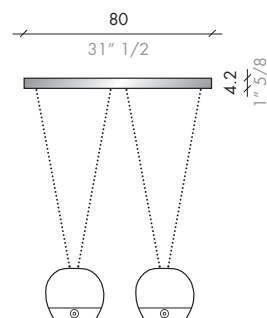

Code		W	IP
SOPHIE16-S BC	G9	2x75	20 RSx2
SOPHIE16-S NC	GU10	2x50	20 RSx2
SOPHIE16-S SP	GU10	2x50	20 RSx2