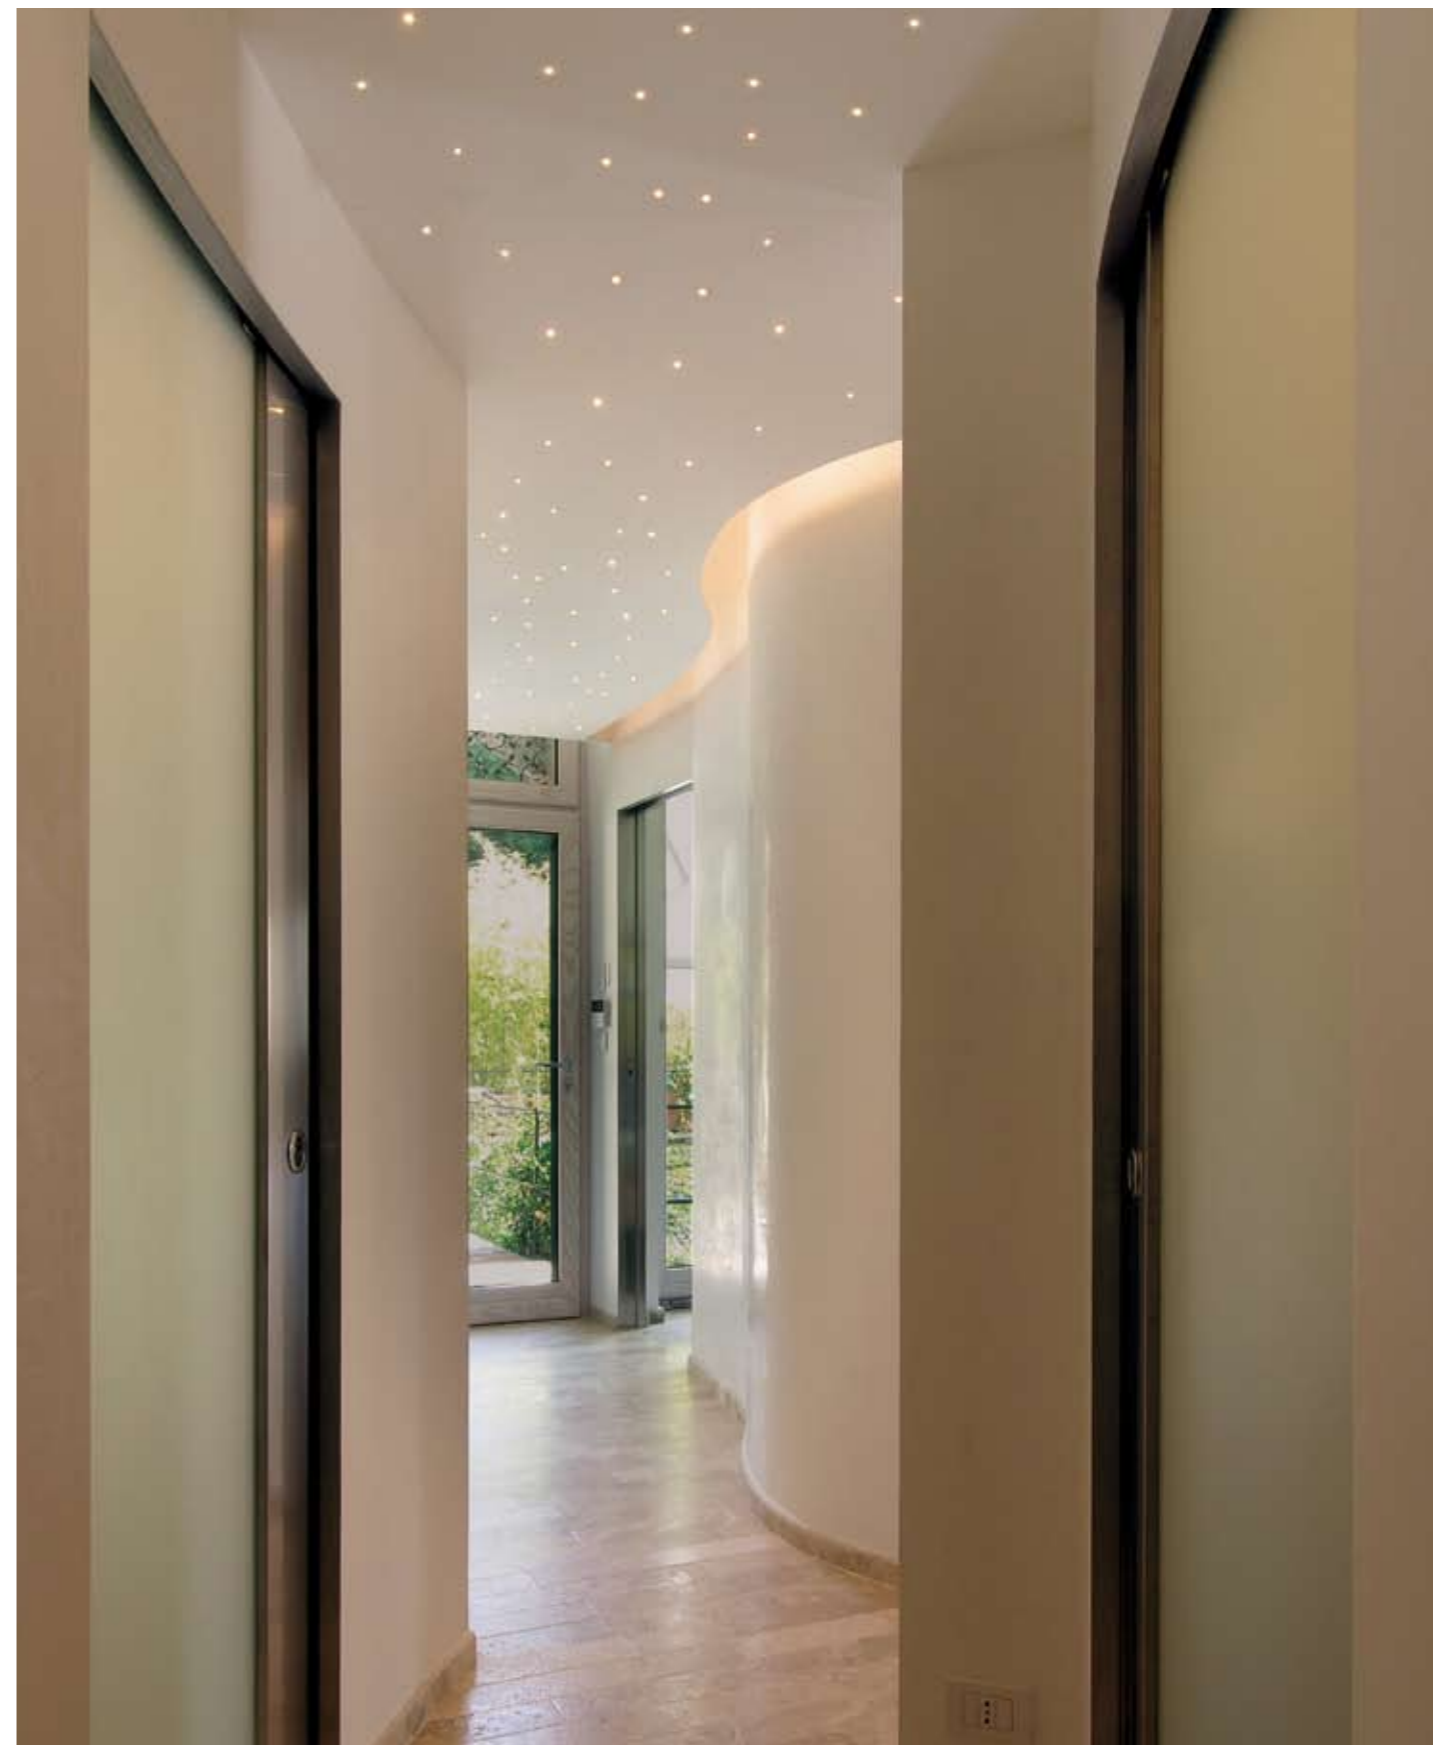

Accessories (pag. 140)

SOLO COLLEGAMENTO IN PARALLELO - ONLY PARALLEL CONNECTION - ESCLUSIVEMENT MONTAGE EN PARALLÈLE - NUR FÜR PARALLELVERBINDUNG