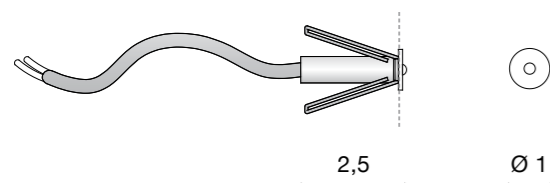

Foco para empotrar, en aluminio pintado blanco. Ideal para cielo estrellado. Posibilidad de montaje en pared o techo de placas de yeso y paneles. **CONEXIÓN EN PARALELO**. ALIMENTADOR (max. 40 piezas) NO ESTA INCLUIDO.

Встроенный светильник из окрашенного алюминия с кабелем 50см. Идеально подходит для создания эффекта звездного неба. Монтируется на потолок или на стену в гипсокартон или в деревянные панели. **ПОДКЛЮЧЕНИЕ ПАРАЛЛЕЛЬНОЕ**. Конвертер (макс. 40 шт) заказывается отдельно.

6372

8V 20 mA DC

5000° K

F III IP40

.01

0,8 cm.

! SOLO COLLEGAMENTO IN PARALLELO - ONLY PARALLEL CONNECTION

Accessories (pag. 140)

SOLO COLLEGAMENTO IN PARALLELO - ONLY PARALLEL CONNECTION - ESCLUSIVEMENT MONTAGE EN PARALLÈLE - NUR FÜR PARALLELVERBINDUNG