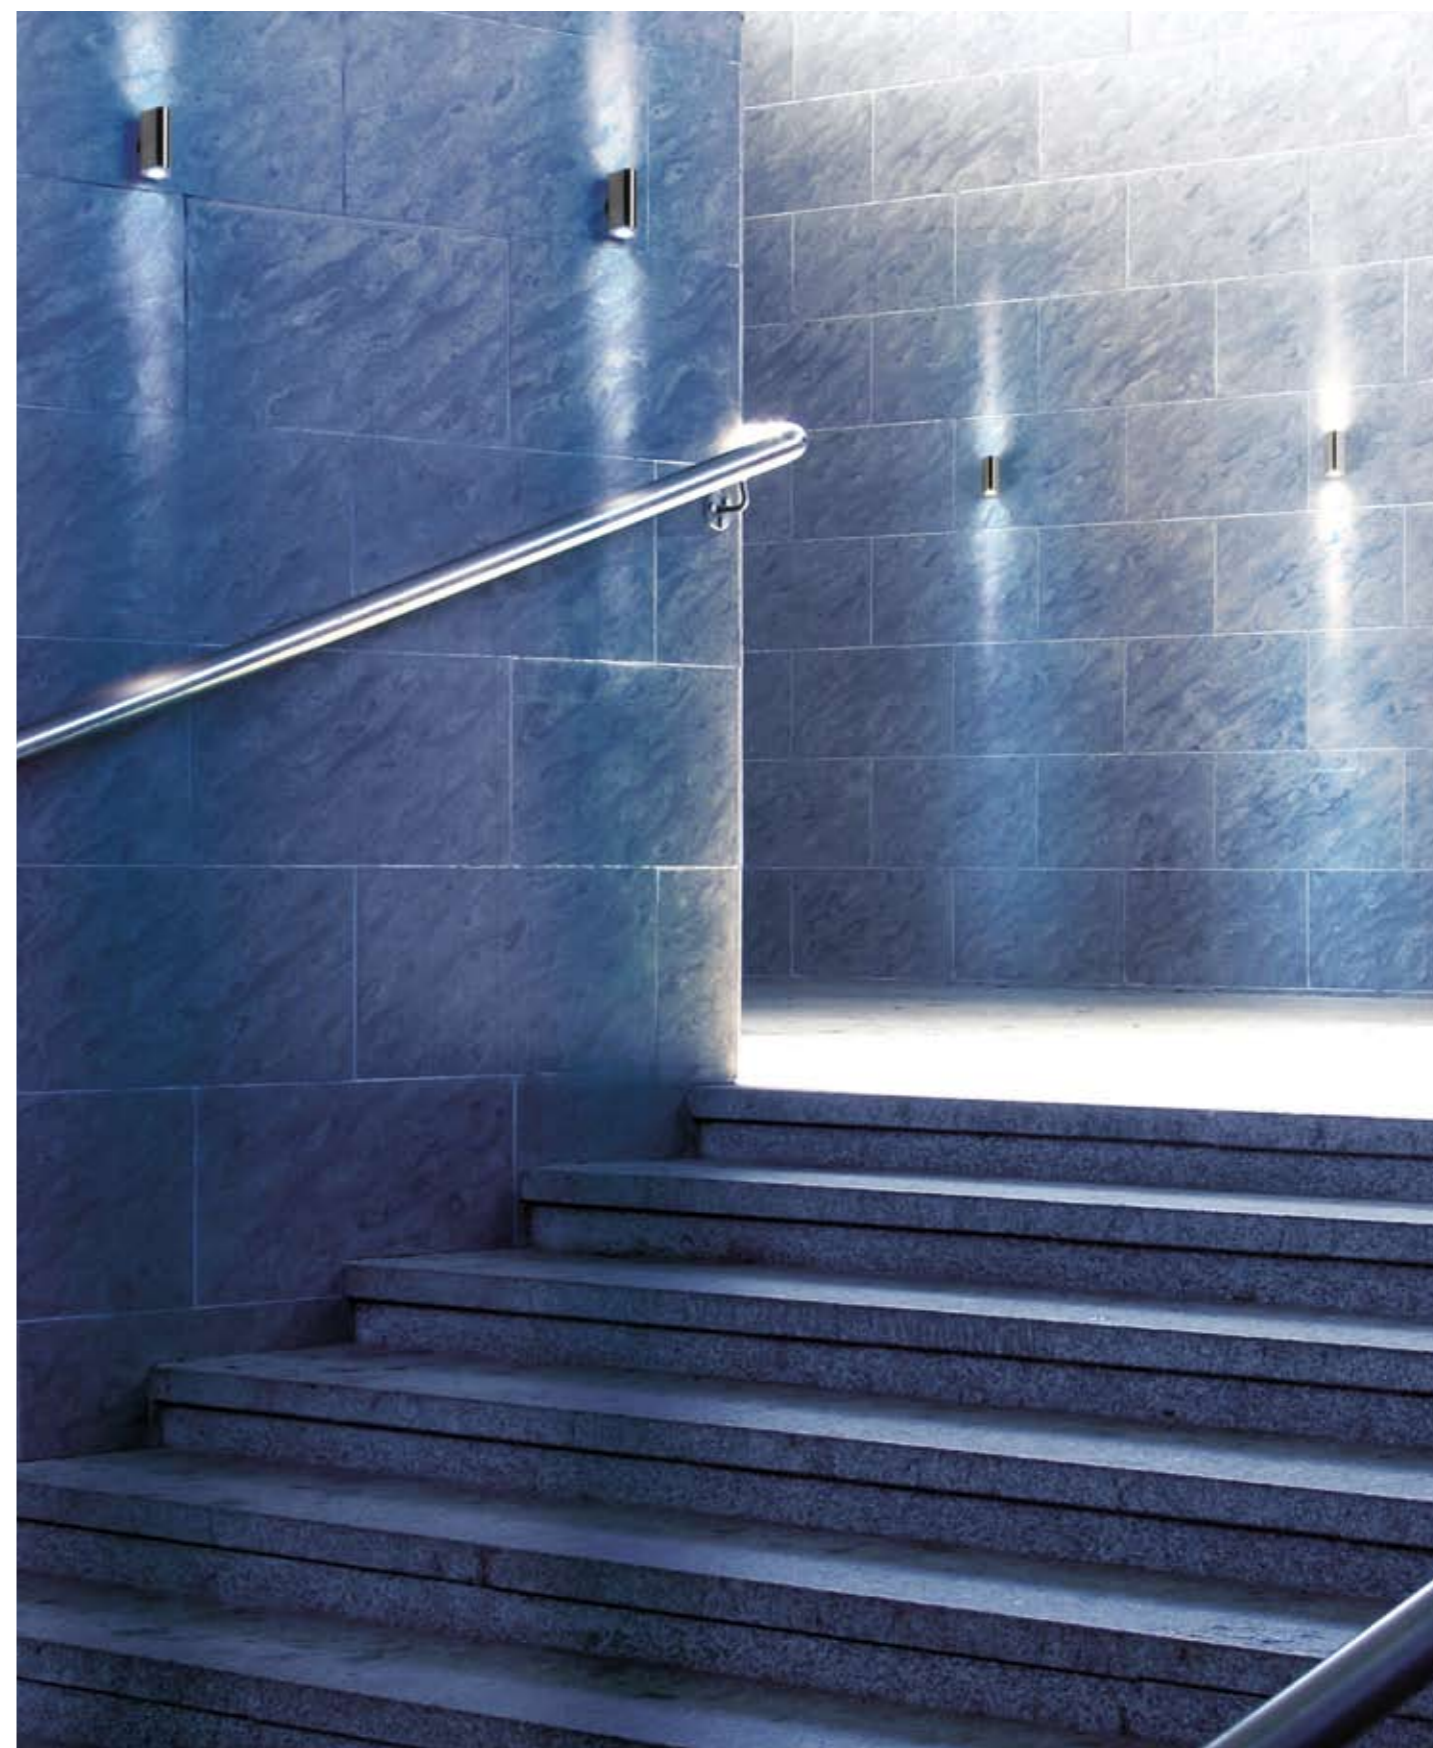

Accessories (pag. 140)