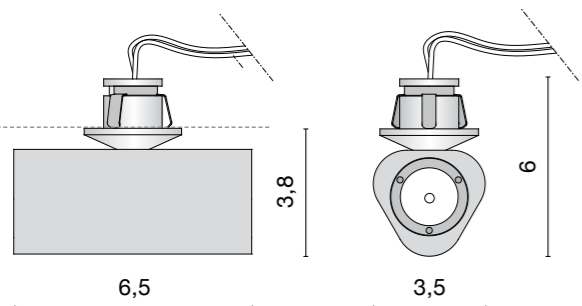

Accessories (pag. 140)