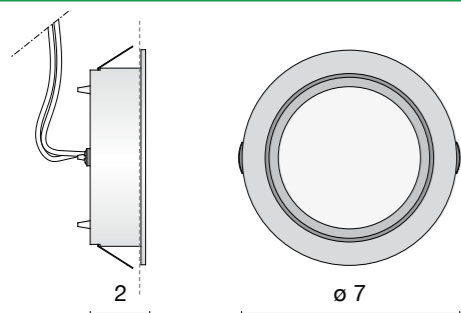

Faretto da incasso in alluminio dorato, cromato, nichelato o verniciato bianco, completo di dissipatore. Possibilità di montaggio a parete o soffitto. Lo spessore ridotto e l'ottima dissipazione di calore rendono il prodotto ideale per l'applicazione su mensole e arredi. ALIMENTATORE NON INCLUSO.

6365

350 mA (1W) - 500 mA (2W)

3000° K

F III IP40

.01 .21 .31 .32

6 cm.

Accessories (pag. 140)

(1-4 Leds)