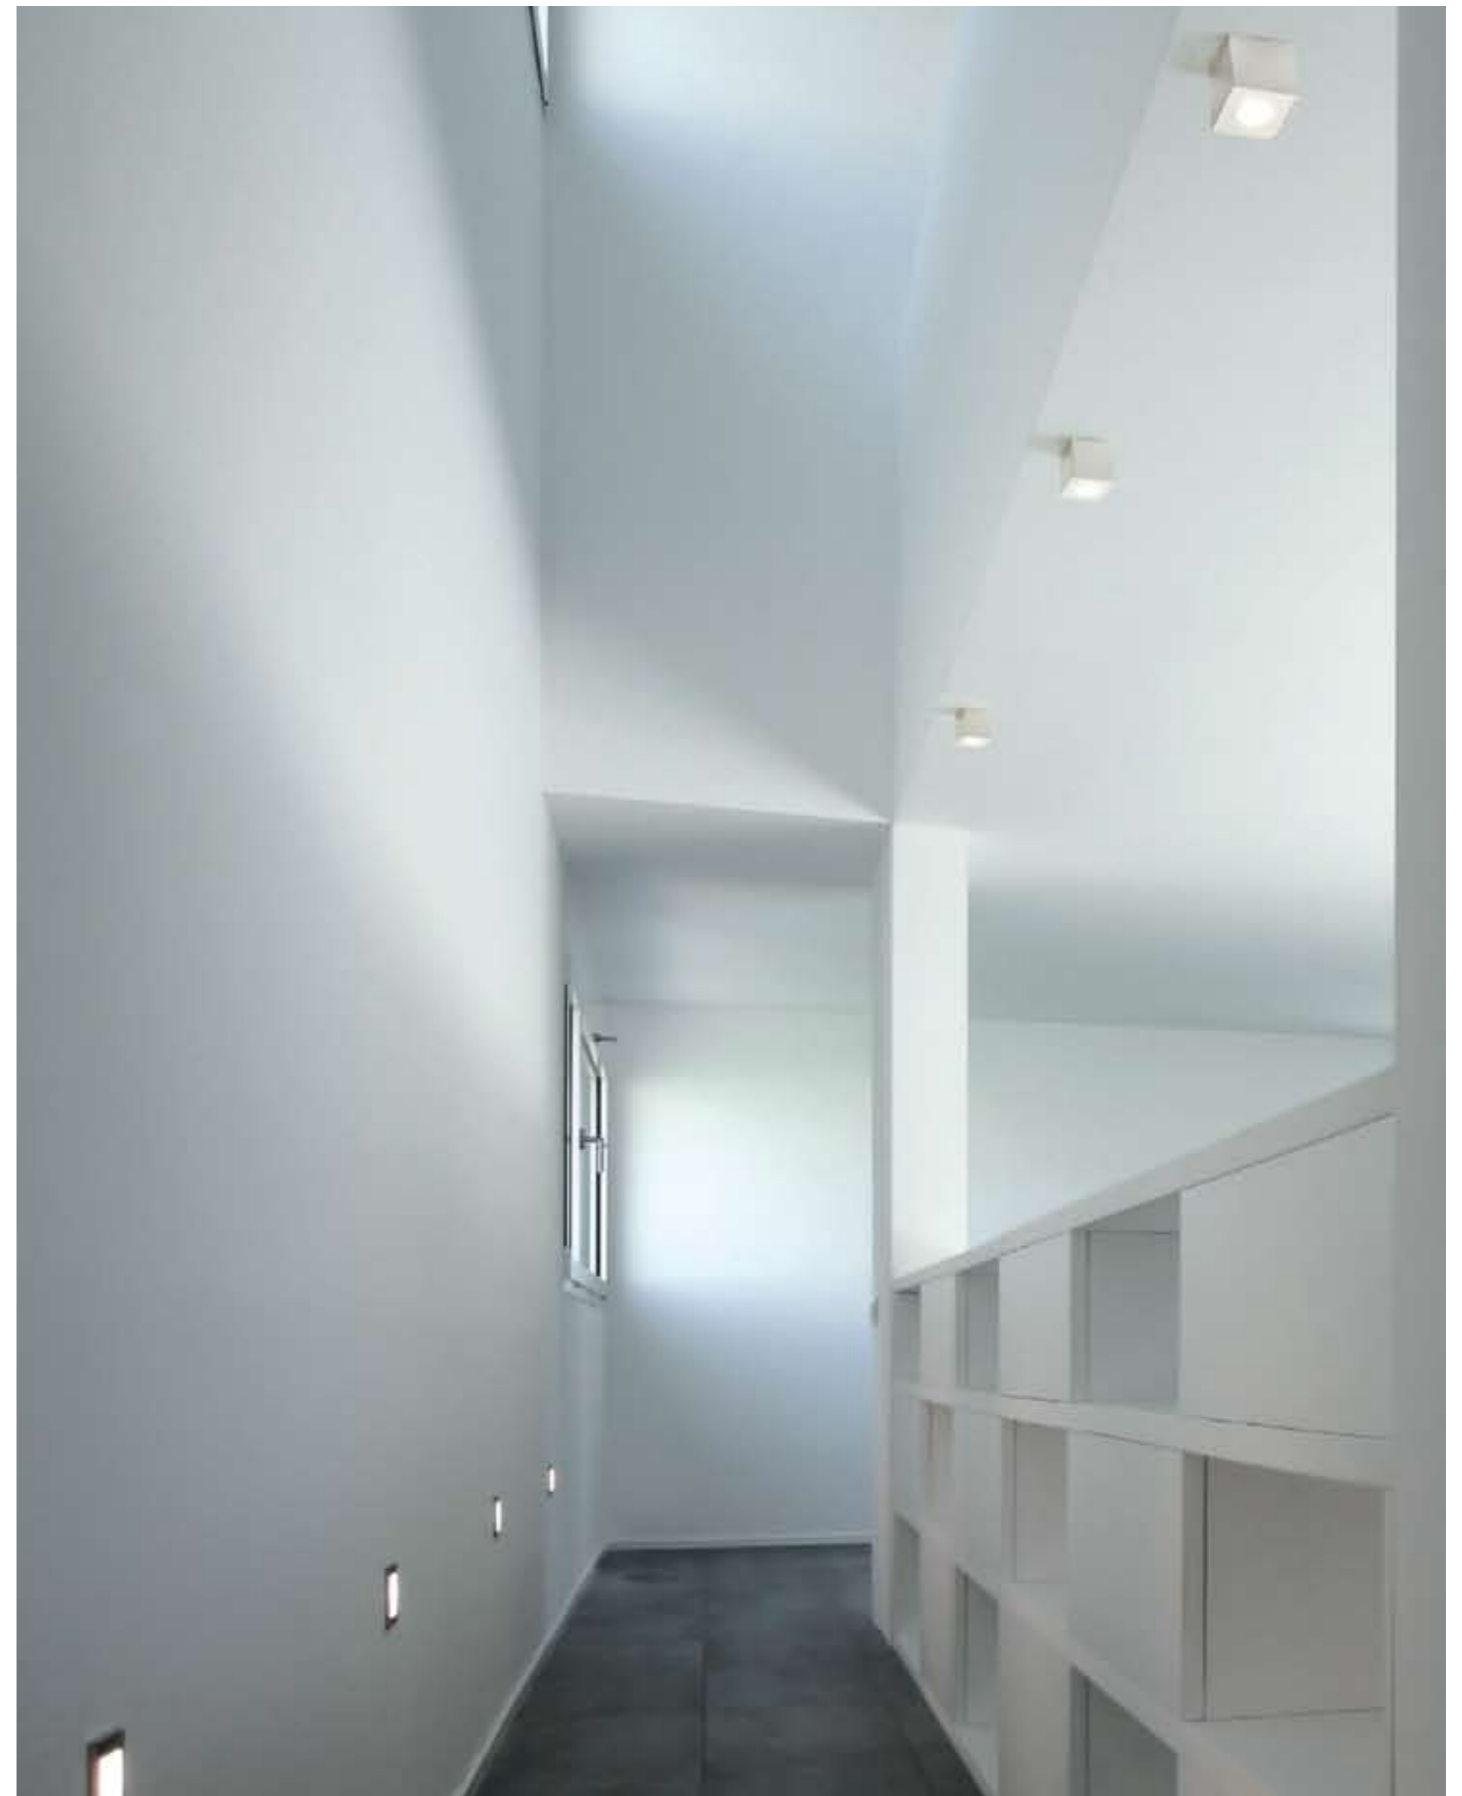

Lampada a plafone in alluminio verniciato bianco con lente da 25°. Un sistema d'aggancio magnetico ne facilita l'installazione. Alimentatore incluso.

Ceiling lamp in white lacquered aluminium. 25° lens. Dispose of a magnetic retain system for easy installation. Converter included.

Lampe a plafond en aluminium verni blanc, lentille 25°. Douée d'un système d'ancrage magnétique qui permet une installation facilitée. Alimentateur inclus.

Deckenleuchte aus weiß lackiertem Aluminium, 25° Linse. Mit magnetische Befestigungssystem zur einfache Installation. Inklusiv Konverter.

Plafón en aluminio pintado blanco con lente de 25°. Un sistema de enganche magnético facilita la instalación. Alimentador incluido

Потолочный светильник из белого крашеного алюминия с линзой 25 градусов. С магнитной системой крепления, что очень облегчает установку. С конвертером.