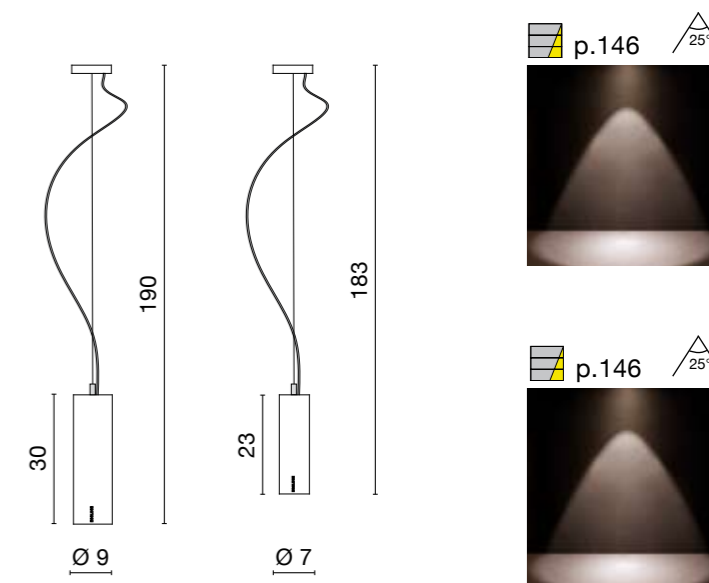

p.146 25°

p.146 25°