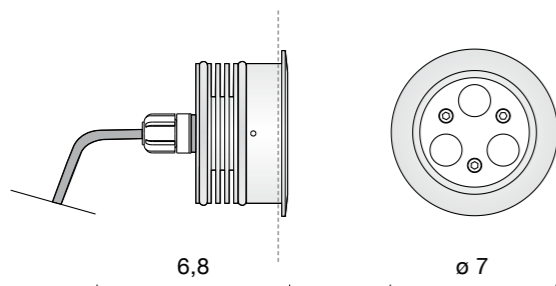

Faretto da incasso calpestabile IP 67 in acciaio INOX AISI316L completo di dissipatore e cavo in neoprene da 30 cm. Vetro di protezione satinato. Montaggio con cassaforma. ALIMENTATORE NON INCLUSO.

Walkover recessed spot IP67. Stainless steel body AISI316L, complete with heat sink and 30 cm. neoprene cable. Frosted safety glass. Mounting with junction box. CONVERTER NOT INCLUDED

Spot encastrable piétinable IP67 en acier INOX AISI316L. Dissipateur de chaleur et câble en néoprène 30 cm. inclus. Verre de protection satiné. Montage avec boîte d'encastrement. ALIMENTATEUR PAS INCLUS

Begehbarer Einbaustrahler IP67 aus rostfreier Stahl AISI316L. Kuhlkörper und Neoprene Stromkabel 30 cm. inbegriffen. Satiniertem Schutzglas. Montage mit Einbaugehäuse. KONVERTER NICHT INBEGRIFFEN

Foco pisable para empotrar en suelos IP67 en acero INOX AISI316L con dissipador de calor y cable de neopreno de 30 cm. Cristal de protección satinado. Montaje con cajetín. EL ALIMENTADOR NO VA INCLUIDO

6368

0,6 kg

350 mA (3x1W)

3700° K

**.33**

6 cm.

Inox Aisi 316L

Accessories (pag. 140)