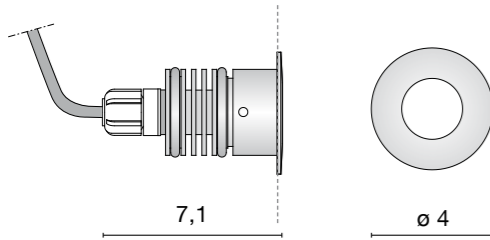

Begehbarer Einbaustrahler IP67 aus rostfreier Stahl AISI316L. Kuhlkörper und **Neoprene Stromkabel 300 cm**. inbegriffen. Sati-niertem Schutzglass. Montage mit oder ohne Einbauehäuse. KONVERTER NICHT INBEGRIFFEN.

6376 0,2 kg

3 x 225 mA

.33 3 cm.

Inox Aisi 316L

Accessories (pag. 140)

0131

0132

0228