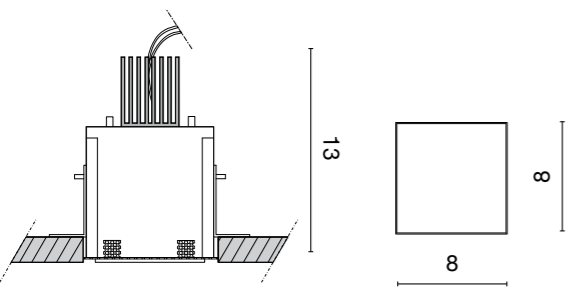

CASPER 6622 + LED 0121 - 0123

max 700 mA (3x3W) 3700° K - 3000° K

F **III**

.57 **F** 10,5X10,5 cm.

Accessories (pag. 140)