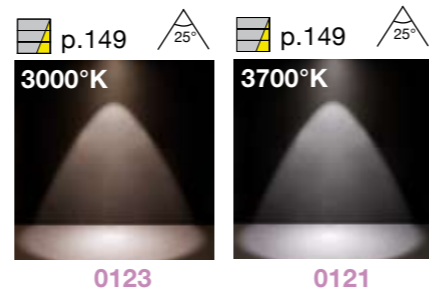

CASPER 6622 + LED 0121 - 0123

max 700 mA (3x3W) 3700° K - 3000° K

F **III**

.57 **F** 10,5X10,5 cm.

Accessories (pag. 140)