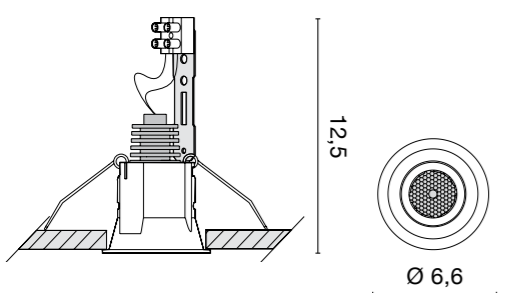

TAPPOMINI 6327 + LED 0120 - 0122

max 500 mA (2W) 3700° K - 3000° K

F **III**

.01 5,9 cm.

Accessories (pag. 140)