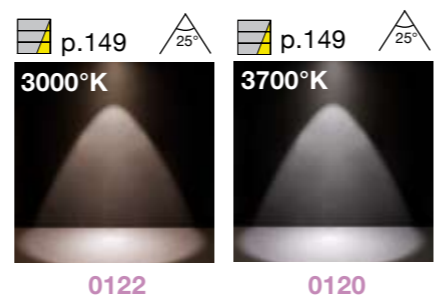

TAPPOMINI 6327 + LED 0120 - 0122

max 500 mA (2W) 3700° K - 3000° K

F **III**

.01 5,9 cm.

Accessories (pag. 140)