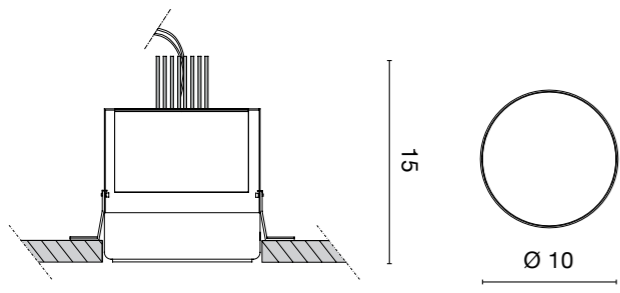

ZERO 6625 + LED 0121 - 0123

max 700 mA (3x3W) 3700° K - 3000° K
F III
.57 11,4 cm.

Accessories (pag. 140)