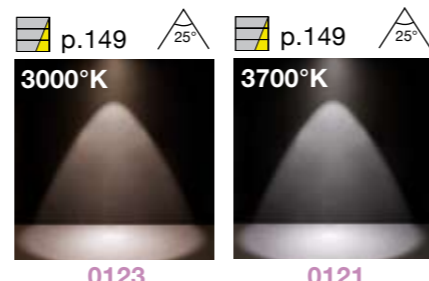

ZERO 6625 + LED 0121 - 0123

max 700 mA (3x3W) 3700° K - 3000° K
F III
.57 11,4 cm.

Accessories (pag. 140)